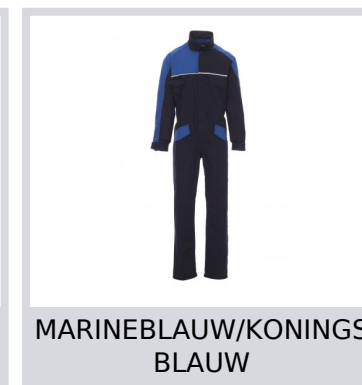

PROMOTECH

000961-0340

Overall in twee kleuren, voorsluiting met rits, elastische manchetten en sluiting van manchetten met knoop, twee zakken voor met het LOCK SYSTEM met verstevigde onderkant, een ruime multifunctionele borstzak, zak voor smartphone en uitvouwbare badgehouder, twee zakken achter, een met klep en een met twee reflecterende strepen, reflecterend pipingband op de borst en rug, elastische, geplooid rug voor meer bewegingsvrijheid.

Samenstelling: 65% POLYESTER + 35% KATOEN

Aspect: TWILL 35% KATOEN

Gewicht: 250 GR/MQ

Maten: S-M-L-XL-XXL-3XL

Verpakking: 1/20

GEPRODUCEERD IN: GEPRODUCEERD IN PAKISTAN

GEPRODUCEERD IN INDIA

HS-CODE: 62113210

Kleuren

Wasvoorschriften

Certificaties

CE I CAT

Maattabel

International Sizes	XXS		XS		S		M		L		XL		XXL		3XL		4XL		5XL	
IT - DE	36	38	40	42	44	46	48	50	52	54	56	58	60	62	64	66	68	70	72	74
FR - ES	32	34	36	38	40	42	44	46	48	50	52	54	56	58	60	62	64	66	68	70
UK	29	30	31	33	34	36	38	39	41	42	44	46	47	48	50	52	53	55	56	58
(G) - cm	37	37	38	38	39	39	40	40	41	41	42,5	42,5	44	44	45	45	46	46	47	47
(G) - in	14½	14½	15	15	15½	15½	15¾	15¾	16	16	16¾	16¾	17¼	17¼	17¾	17¾	18	18	18½	18½
(A) - cm	72	76	80	84	88	92	96	100	104	108	112	116	120	124	128	132	136	140	144	148
(A) - in	28	30	31	33	34	36	38	39	41	42	44	46	47	48	50	52	53	55	56	58
(B) - cm	64	68	72	74	76	80	84	88	92	96	100	104	108	112	116	120	124	128	132	136
(B) - in	25	27	28	29	30	32	33	34	36	38	40	41	43	45	46	48	49	51	52	54
(C) - cm	80	84	88	90	92	96	100	104	108	112	116	120	124	128	132	136	140	144	148	152
(C) - in	31	33	34	35	36	38	39	41	42	44	46	47	49	50	52	53	55	56	58	59
(D) - cm	82	82	84	84	85	85	86	86	87	87	88	88	88	88	88	88	89	89	89	89
(D) - in	32	32	33	33	33	33	33	33	34	34	34	34	34	34	34	34	35	35	35	35
(E) - cm					170/181				175/187				175/189							
(E) - in					67/71				69/73				69/75