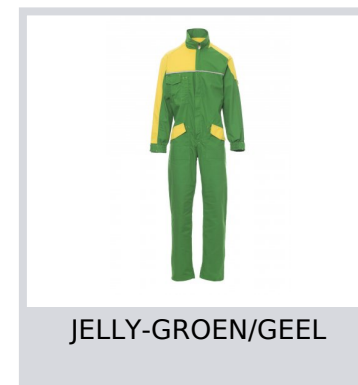

PROMOTECH

000961-0340

Overall in twee kleuren, voorsluiting met rits, elastische manchetten en sluiting van manchetten met knoop, twee zakken voor met het LOCK SYSTEM met verstevigde onderkant, een ruime multifunctionele borstzak, zak voor smartphone en uitvouwbare badgehouder, twee zakken achter, een met klep en een met twee reflecterende strepen, reflecterend pipingband op de borst en rug, elastische, geplooid rug voor meer bewegingsvrijheid.

Samenstelling: 65% POLYESTER + 35% KATOEN

Aspect: TWILL 35% KATOEN

Gewicht: 250 GR/MQ

Maten: S-M-L-XL-XXL-3XL

Verpakking: 1/20

GEPRODUCEERD IN: GEPRODUCEERD IN PAKISTAN

GEPRODUCEERD IN INDIA

HS-CODE: 62113210

Kleuren

Wasvoorschriften

Certificaties

CE I CAT

Maattabel

International Sizes	XXS		XS		S		M		L		XL		XXL		3XL		4XL		5XL	
IT - DE	36	38	40	42	44	46	48	50	52	54	56	58	60	62	64	66	68	70	72	74
FR - ES	32	34	36	38	40	42	44	46	48	50	52	54	56	58	60	62	64	66	68	70
UK	29	30	31	33	34	36	38	39	41	42	44	46	47	48	50	52	53	55	56	58
(G) - cm	37	37	38	38	39	39	40	40	41	41	42,5	42,5	44	44	45	45	46	46	47	47
(G) - in	14½	14½	15	15	15½	15½	15¾	15¾	16	16	16¾	16¾	17¼	17¼	17¾	17¾	18	18	18½	18½
(A) - cm	72	76	80	84	88	92	96	100	104	108	112	116	120	124	128	132	136	140	144	148
(A) - in	28	30	31	33	34	36	38	39	41	42	44	46	47	48	50	52	53	55	56	58
(B) - cm	64	68	72	74	76	80	84	88	92	96	100	104	108	112	116	120	124	128	132	136
(B) - in	25	27	28	29	30	32	33	34	36	38	40	41	43	45	46	48	49	51	52	54
(C) - cm	80	84	88	90	92	96	100	104	108	112	116	120	124	128	132	136	140	144	148	152
(C) - in	31	33	34	35	36	38	39	41	42	44	46	47	49	50	52	53	55	56	58	59
(D) - cm	82	82	84	84	85	85	86	86	87	87	88	88	88	88	88	88	89	89	89	89
(D) - in	32	32	33	33	33	33	33	33	34	34	34	34	34	34	34	34	35	35	35	35
(E) - cm					170/181				175/187				175/189							
(E) - in					67/71				69/73				69/75