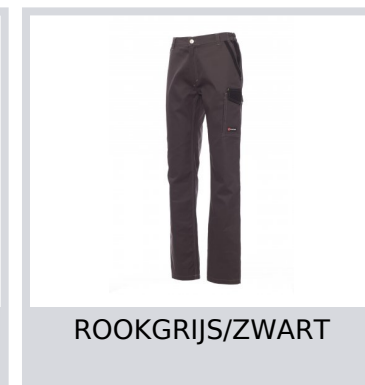

CANYON

000321-0084

Multi-season unisex broek met elastiek opzij en ceintuurlussen. Ritsluiting met metalen knoop, twee klassieke zakken voor en een zak met rits, een zak opzij met het LOCK SYSTEM, een dubbele zak links voor de rolmaat, twee zakken achter, een open en een met klep en klittenband. Contrasterende inzetstukken en stiksels, reflecterende strepen op de zak achter, driedubbele naden aan binnenbeenzijde.

Samenstelling: 100% COTONE

Aspect: TWILL

Gewicht: 265 GR/MQ

Maten: XXS-XS-S-M-L-XL-XXL-3XL-4XL-5XL

Verpakking: 1/20

GEPRODUCEERD IN: GEPRODUCEERD IN BANGLADESH

GEPRODUCEERD IN PAKISTAN

HS-CODE: 62034211

Kleuren

Wasvoorschriften

Certificaties

Maattabel

International Sizes	XXS	XS	S	M	L	XL	XXL	3XL	4XL	5XL
IT - DE	36	38	40	42	44	46	48	50	52	54
FR - ES	32	34	36	38	40	42	44	46	48	50
UK	29	30	31	33	34	36	38	39	41	42
(G) - cm	37	37	38	38	39	39	40	40	41	41
(G) - in	14½	14½	15	15	15½	15½	15¾	15¾	16	16
(A) - cm	72	76	80	84	88	92	96	100	104	108
(A) - in	28	30	31	33	34	36	38	39	41	42
(B) - cm	64	68	72	74	76	80	84	88	92	96
(B) - in	25	27	28	29	30	32	33	34	36	38
(C) - cm	80	84	88	90	92	96	100	104	108	112
(C) - in	31	33	34	35	36	38	39	41	42	44
(D) - cm	82	82	84	84	85	85	86	86	87	87
(D) - in	32	32	33	33	33	33	33	34	34	34
(E) - cm	170/181			175/187			175/189			
(E) - in	67/71			69/73			69/75