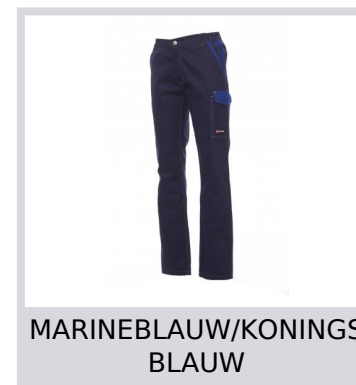

CANYON

000321-0084

Multi-season unisex broek met elastiek opzij en ceintuurlussen. Ritsluiting met metalen knoop, twee klassieke zakken voor en een zak met rits, een zak opzij met het LOCK SYSTEM, een dubbele zak links voor de rolmaat, twee zakken achter, een open en een met klep en klittenband. Contrasterende inzetstukken en stiksels, reflecterende strepen op de zak achter, driedubbele naden aan binnenbeenzijde.

Samenstelling: 100% COTONE

Aspect: TWILL

Gewicht: 265 GR/MQ

Maten: XXS-XS-S-M-L-XL-XXL-3XL-4XL-5XL

Verpakking: 1/20

GEPRODUCEERD IN: GEPRODUCEERD IN BANGLADESH

GEPRODUCEERD IN PAKISTAN

HS-CODE: 62034211

Kleuren

Wasvoorschriften

Certificaties

Maattabel

International Sizes	XXS	XS	S	M	L	XL	XXL	3XL	4XL	5XL
IT - DE	36	38	40	42	44	46	48	50	52	54
FR - ES	32	34	36	38	40	42	44	46	48	50
UK	29	30	31	33	34	36	38	39	41	42
(G) - cm	37	37	38	38	39	39	40	40	41	41
(G) - in	14½	14½	15	15	15½	15½	15¾	15¾	16	16
(A) - cm	72	76	80	84	88	92	96	100	104	108
(A) - in	28	30	31	33	34	36	38	39	41	42
(B) - cm	64	68	72	74	76	80	84	88	92	96
(B) - in	25	27	28	29	30	32	33	34	36	38
(C) - cm	80	84	88	90	92	96	100	104	108	112
(C) - in	31	33	34	35	36	38	39	41	42	44
(D) - cm	82	82	84	84	85	85	86	86	87	87
(D) - in	32	32	33	33	33	33	33	34	34	34
(E) - cm	170/181			175/187			175/189			
(E) - in	67/71			69/73			69/75