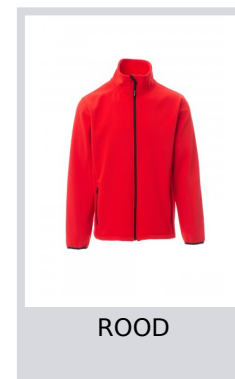

PERTH

001474-0491

Herenjas, comfort-fit, dubbel gevoerd met waterafstotende behandeling, rechte mouw, lange verstevigde SBS-rits, smalle boord aan de polsen in stretch, 2 zakken met rits opzij.

Samenstelling: 100% POLYESTER

Aspect: SOFT SHELL MECHANISCHE STRETCH

Gewicht: 280 GR/MQ

Maten: XS-S-M-L-XL-XXL-3XL-4XL-5XL

Verpakking: 1/20

GEPRODUCEERD IN: GEPRODUCEERD IN CHINA

HS-CODE: 62113390

Kleuren

Maattabel

International Sizes	XXS		XS		S		M		L		XL		XXL		3XL		4XL		5XL	
IT - DE	36	38	40	42	44	46	48	50	52	54	56	58	60	62	64	66	68	70	72	74
FR - ES	32	34	36	38	40	42	44	46	48	50	52	54	56	58	60	62	64	66	68	70
UK	29	30	31	33	34	36	38	39	41	42	44	46	47	48	50	52	53	55	56	58
(G) - cm	37	37	38	38	39	39	40	40	41	41	42,5	42,5	44	44	45	45	46	46	47	47
(G) - in	14½	14½	15	15	15½	15½	15¾	15¾	16	16	16¾	16¾	17¼	17¼	17¾	17¾	18	18	18½	18½
(A) - cm	72	76	80	84	88	92	96	100	104	108	112	116	120	124	128	132	136	140	144	148
(A) - in	28	30	31	33	34	36	38	39	41	42	44	46	47	48	50	52	53	55	56	58
(B) - cm	64	68	72	74	76	80	84	88	92	96	100	104	108	112	116	120	124	128	132	136
(B) - in	25	27	28	29	30	32	33	34	36	38	40	41	43	45	46	48	49	51	52	54
(C) - cm	80	84	88	90	92	96	100	104	108	112	116	120	124	128	132	136	140	144	148	152
(C) - in	31	33	34	35	36	38	39	41	42	44	46	47	49	50	52	53	55	56	58	59
(D) - cm	82	82	84	84	85	85	86	86	87	87	88	88	88	88	88	88	89	89	89	89
(D) - in	32	32	33	33	33	33	33	33	34	34	34	34	34	34	34	34	35	35	35	35
(E) - cm					170/181				175/187				175/189							
(E) - in					67/71				69/73				69/75							

Wasvoorschriften

Certificaties