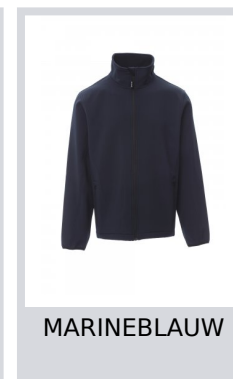

PERTH

001474-0491

Herenjas, comfort-fit, dubbel gevoerd met waterafstotende behandeling, rechte mouw, lange verstevigde SBS-rits, smalle boord aan de polsen in stretch, 2 zakken met rits opzij.

Samenstelling: 100% POLYESTER

Aspect: SOFT SHELL MECHANISCHE STRETCH

Gewicht: 280 GR/MQ

Maten: XS-S-M-L-XL-XXL-3XL-4XL-5XL

Verpakking: 1/20

GEPRODUCEERD IN: GEPRODUCEERD IN CHINA

HS-CODE: 62113390

Kleuren

Maattabel

International Sizes	XXS		XS		S		M		L		XL		XXL		3XL		4XL		5XL	
IT - DE	36	38	40	42	44	46	48	50	52	54	56	58	60	62	64	66	68	70	72	74
FR - ES	32	34	36	38	40	42	44	46	48	50	52	54	56	58	60	62	64	66	68	70
UK	29	30	31	33	34	36	38	39	41	42	44	46	47	48	50	52	53	55	56	58
(G) - cm	37	37	38	38	39	39	40	40	41	41	42,5	42,5	44	44	45	45	46	46	47	47
(G) - in	14½	14½	15	15	15½	15½	15¾	15¾	16	16	16¾	16¾	17¼	17¼	17¾	17¾	18	18	18½	18½
(A) - cm	72	76	80	84	88	92	96	100	104	108	112	116	120	124	128	132	136	140	144	148
(A) - in	28	30	31	33	34	36	38	39	41	42	44	46	47	48	50	52	53	55	56	58
(B) - cm	64	68	72	74	76	80	84	88	92	96	100	104	108	112	116	120	124	128	132	136
(B) - in	25	27	28	29	30	32	33	34	36	38	40	41	43	45	46	48	49	51	52	54
(C) - cm	80	84	88	90	92	96	100	104	108	112	116	120	124	128	132	136	140	144	148	152
(C) - in	31	33	34	35	36	38	39	41	42	44	46	47	49	50	52	53	55	56	58	59
(D) - cm	82	82	84	84	85	85	86	86	87	87	88	88	88	88	88	88	89	89	89	89
(D) - in	32	32	33	33	33	33	33	33	34	34	34	34	34	34	34	34	35	35	35	35
(E) - cm					170/181				175/187				175/189							
(E) - in					67/71				69/73				69/75							

Wasvoorschriften

Certificaties