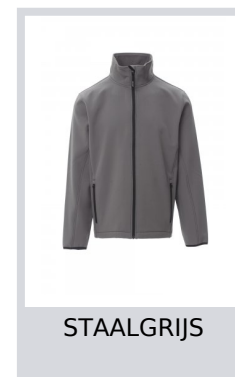

PERTH

001474-0491

Herenjas, comfort-fit, dubbel gevoerd met waterafstotende behandeling, rechte mouw, lange verstevigde SBS-rits, smalle boord aan de polsen in stretch, 2 zakken met rits opzij.

Samenstelling: 100% POLYESTER

Aspect: SOFT SHELL MECHANISCHE STRETCH

Gewicht: 280 GR/MQ

Maten: XS-S-M-L-XL-XXL-3XL-4XL-5XL

Verpakking: 1/20

GEPRODUCEERD IN: GEPRODUCEERD IN CHINA

HS-CODE: 62113390

Kleuren

Maattabel

International Sizes	XXS		XS		S		M		L		XL		XXL		3XL		4XL		5XL	
IT - DE	36	38	40	42	44	46	48	50	52	54	56	58	60	62	64	66	68	70	72	74
FR - ES	32	34	36	38	40	42	44	46	48	50	52	54	56	58	60	62	64	66	68	70
UK	29	30	31	33	34	36	38	39	41	42	44	46	47	48	50	52	53	55	56	58
(G) - cm	37	37	38	38	39	39	40	40	41	41	42,5	42,5	44	44	45	45	46	46	47	47
(G) - in	14½	14½	15	15	15½	15½	15¾	15¾	16	16	16¾	16¾	17¼	17¼	17¾	17¾	18	18	18½	18½
(A) - cm	72	76	80	84	88	92	96	100	104	108	112	116	120	124	128	132	136	140	144	148
(A) - in	28	30	31	33	34	36	38	39	41	42	44	46	47	48	50	52	53	55	56	58
(B) - cm	64	68	72	74	76	80	84	88	92	96	100	104	108	112	116	120	124	128	132	136
(B) - in	25	27	28	29	30	32	33	34	36	38	40	41	43	45	46	48	49	51	52	54
(C) - cm	80	84	88	90	92	96	100	104	108	112	116	120	124	128	132	136	140	144	148	152
(C) - in	31	33	34	35	36	38	39	41	42	44	46	47	49	50	52	53	55	56	58	59
(D) - cm	82	82	84	84	85	85	86	86	87	87	88	88	88	88	88	88	89	89	89	89
(D) - in	32	32	33	33	33	33	33	33	34	34	34	34	34	34	34	34	35	35	35	35
(E) - cm					170/181				175/187				175/189							
(E) - in					67/71				69/73				69/75							

Wasvoorschriften

Certificaties