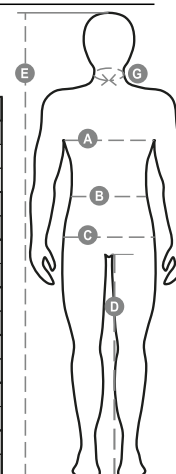

# PERTH

001474-0491

Herenjas, comfort-fit, dubbel gevoerd met waterafstotende behandeling, rechte mouw, lange verstevigde SBS-rits, smalle boord aan de polsen in stretch, 2 zakken met rits opzij.

**Samenstelling:** 100% POLYESTER

**Aspect:** SOFT SHELL MECHANISCHE STRETCH

**Gewicht:** 280 GR/MQ

**Maten:** XS-S-M-L-XL-XXL-3XL-4XL-5XL

**Verpakking:** 1/20

**GEPRODUCEERD IN:** GEPRODUCEERD IN CHINA

**HS-CODE:** 62113390

## Maattabel

International Sizes	XXS		XS		S		M		L		XL		XXL		3XL		4XL		5XL	
IT - DE	36	38	40	42	44	46	48	50	52	54	56	58	60	62	64	66	68	70	72	74
FR - ES	32	34	36	38	40	42	44	46	48	50	52	54	56	58	60	62	64	66	68	70
UK	29	30	31	33	34	36	38	39	41	42	44	46	47	48	50	52	53	55	56	58
<b>(G) - cm</b>	37	37	38	38	39	39	40	40	41	41	42,5	42,5	44	44	45	45	46	46	47	47
<b>(G) - in</b>	14½	14½	15	15	15½	15½	15¾	15¾	16	16	16¾	16¾	17¼	17¼	17¾	17¾	18	18	18½	18½
<b>(A) - cm</b>	72	76	80	84	88	92	96	100	104	108	112	116	120	124	128	132	136	140	144	148
<b>(A) - in</b>	28	30	31	33	34	36	38	39	41	42	44	46	47	48	50	52	53	55	56	58
<b>(B) - cm</b>	64	68	72	74	76	80	84	88	92	96	100	104	108	112	116	120	124	128	132	136
<b>(B) - in</b>	25	27	28	29	30	32	33	34	36	38	40	41	43	45	46	48	49	51	52	54
<b>(C) - cm</b>	80	84	88	90	92	96	100	104	108	112	116	120	124	128	132	136	140	144	148	152
<b>(C) - in</b>	31	33	34	35	36	38	39	41	42	44	46	47	49	50	52	53	55	56	58	59
<b>(D) - cm</b>	82	82	84	84	85	85	86	86	87	87	88	88	88	88	88	88	89	89	89	89
<b>(D) - in</b>	32	32	33	33	33	33	33	33	34	34	34	34	34	34	34	34	35	35	35	35
<b>(E) - cm</b>					170/181				175/187				175/189							
<b>(E) - in</b>					67/71				69/73				69/75							