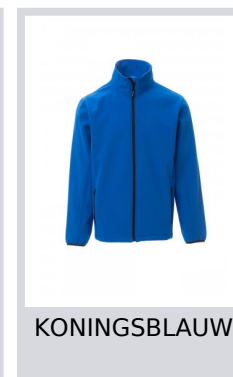

PERTH

001474-0491

Herenjas, comfort-fit, dubbel gevoerd met waterafstotende behandeling, rechte mouw, lange verstevigde SBS-rits, smalle boord aan de polsen in stretch, 2 zakken met rits opzij.

Samenstelling: 100% POLYESTER

Aspect: SOFT SHELL MECHANISCHE STRETCH

Gewicht: 280 GR/MQ

Maten: XS-S-M-L-XL-XXL-3XL-4XL-5XL

Verpakking: 1/20

GEPRODUCEERD IN: GEPRODUCEERD IN CHINA

HS-CODE: 62113390

Kleuren

Maattabel

International Sizes	XXS		XS		S		M		L		XL		XXL		3XL		4XL		5XL	
IT - DE	36	38	40	42	44	46	48	50	52	54	56	58	60	62	64	66	68	70	72	74
FR - ES	32	34	36	38	40	42	44	46	48	50	52	54	56	58	60	62	64	66	68	70
UK	29	30	31	33	34	36	38	39	41	42	44	46	47	48	50	52	53	55	56	58
(G) - cm	37	37	38	38	39	39	40	40	41	41	42,5	42,5	44	44	45	45	46	46	47	47
(G) - in	14½	14½	15	15	15½	15½	15¾	15¾	16	16	16¾	16¾	17¼	17¼	17¾	17¾	18	18	18½	18½
(A) - cm	72	76	80	84	88	92	96	100	104	108	112	116	120	124	128	132	136	140	144	148
(A) - in	28	30	31	33	34	36	38	39	41	42	44	46	47	48	50	52	53	55	56	58
(B) - cm	64	68	72	74	76	80	84	88	92	96	100	104	108	112	116	120	124	128	132	136
(B) - in	25	27	28	29	30	32	33	34	36	38	40	41	43	45	46	48	49	51	52	54
(C) - cm	80	84	88	90	92	96	100	104	108	112	116	120	124	128	132	136	140	144	148	152
(C) - in	31	33	34	35	36	38	39	41	42	44	46	47	49	50	52	53	55	56	58	59
(D) - cm	82	82	84	84	85	85	86	86	87	87	88	88	88	88	88	88	89	89	89	89
(D) - in	32	32	33	33	33	33	33	33	34	34	34	34	34	34	34	34	35	35	35	35
(E) - cm					170/181				175/187				175/189							
(E) - in					67/71				69/73				69/75							

Wasvoorschriften

Certificaties