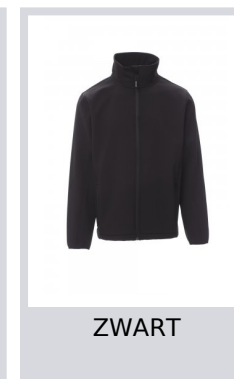

PERTH

001474-0491

Herenjas, comfort-fit, dubbel gevoerd met waterafstotende behandeling, rechte mouw, lange verstevigde SBS-rits, smalle boord aan de polsen in stretch, 2 zakken met rits opzij.

Samenstelling: 100% POLYESTER

Aspect: SOFT SHELL MECHANISCHE STRETCH

Gewicht: 280 GR/MQ

Maten: XS-S-M-L-XL-XXL-3XL-4XL-5XL

Verpakking: 1/20

GEPRODUCEERD IN: GEPRODUCEERD IN CHINA

HS-CODE: 62113390

Kleuren

Maattabel

International Sizes	XXS		XS		S		M		L		XL		XXL		3XL		4XL		5XL	
IT - DE	36	38	40	42	44	46	48	50	52	54	56	58	60	62	64	66	68	70	72	74
FR - ES	32	34	36	38	40	42	44	46	48	50	52	54	56	58	60	62	64	66	68	70
UK	29	30	31	33	34	36	38	39	41	42	44	46	47	48	50	52	53	55	56	58
(G) - cm	37	37	38	38	39	39	40	40	41	41	42,5	42,5	44	44	45	45	46	46	47	47
(G) - in	14½	14½	15	15	15½	15½	15¾	15¾	16	16	16¾	16¾	17¼	17¼	17¾	17¾	18	18	18½	18½
(A) - cm	72	76	80	84	88	92	96	100	104	108	112	116	120	124	128	132	136	140	144	148
(A) - in	28	30	31	33	34	36	38	39	41	42	44	46	47	48	50	52	53	55	56	58
(B) - cm	64	68	72	74	76	80	84	88	92	96	100	104	108	112	116	120	124	128	132	136
(B) - in	25	27	28	29	30	32	33	34	36	38	40	41	43	45	46	48	49	51	52	54
(C) - cm	80	84	88	90	92	96	100	104	108	112	116	120	124	128	132	136	140	144	148	152
(C) - in	31	33	34	35	36	38	39	41	42	44	46	47	49	50	52	53	55	56	58	59
(D) - cm	82	82	84	84	85	85	86	86	87	87	88	88	88	88	88	88	89	89	89	89
(D) - in	32	32	33	33	33	33	33	33	34	34	34	34	34	34	34	34	35	35	35	35
(E) - cm					170/181				175/187				175/189							
(E) - in					67/71				69/73				69/75							

Wasvoorschriften

Certificaties