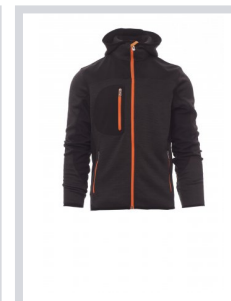

TRIP

000453-0103

Herenjas, comfort-fit, lange verstevigde SBS-rits, gevormde capuchon met dubbel gestikte naden, smalle rand aan mouwen en zoom, twee zakken met rits opzij, een borstzak. Gebreid detail met inzetstukken van zwart softshell.

Samenstelling: 100% POLYESTER

Aspect: BREIWERK IN POLYESTER EN SOFT-SHELL R

Gewicht: 380 GR/MQ

Maten: XS-S-M-L-XL-XXL-3XL-4XL-5XL

Verpakking: 1/20

GEPRODUCEERD IN: GEPRODUCEERD IN BANGLADESH

GEPRODUCEERD IN CHINA

HS-CODE: 62019300

Kleuren

GIALLO
FLUO/NERO

FLUO
ORANJE/ZWART

GRIGIO MELANGE
/NERO-GIALLO
FLUO

GEMËLEERD BLAU
W/ZWART-FLUO

GEMËLEERD STAA
LGRIJS/ZWART-
FLUO ORANJE

ROSSO/NERO-
GIALLO FLUO