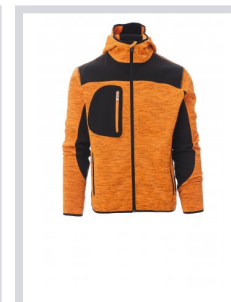

TRIP

000453-0103

Herenjas, comfort-fit, lange verstevigde SBS-rits, gevormde capuchon met dubbel gestikte naden, smalle rand aan mouwen en zoom, twee zakken met rits opzij, een borstzak. Gebreid detail met inzetstukken van zwart softshell.

Samenstelling: 100% POLYESTER

Aspect: BREIWERK IN POLYESTER EN SOFT-SHELL R

Gewicht: 380 GR/MQ

Maten: XS-S-M-L-XL-XXL-3XL-4XL-5XL

Verpakking: 1/20

GEPRODUCEERD IN: GEPRODUCEERD IN BANGLADESH

GEPRODUCEERD IN CHINA

HS-CODE: 62019300

Kleuren

GIALLO
FLUO/NERO

FLUO
ORANJE/ZWART

GRIGIO MELANGE
/NERO-GIALLO
FLUO

GEMËLEERD BLAU
W/ZWART-FLUO

GEMËLEERD STAA
LGRIJS/ZWART-
FLUO ORANJE

ROSSO/NERO-
GIALLO FLUO