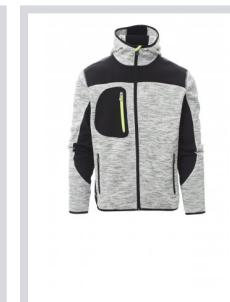

TRIP

000453-0103

Herenjas, comfort-fit, lange verstevigde SBS-rits, gevormde capuchon met dubbel gestikte naden, smalle rand aan mouwen en zoom, twee zakken met rits opzij, een borstzak. Gebreid detail met inzetstukken van zwart softshell.

Samenstelling: 100% POLYESTER

Aspect: BREIWERK IN POLYESTER EN SOFT-SHELL R

Gewicht: 380 GR/MQ

Maten: XS-S-M-L-XL-XXL-3XL-4XL-5XL

Verpakking: 1/20

GEPRODUCEERD IN: GEPRODUCEERD IN BANGLADESH

GEPRODUCEERD IN CHINA

HS-CODE: 62019300

Kleuren

GIALLO
FLUO/NERO

FLUO
ORANJE/ZWART

GRIGIO MELANGE
/NERO-GIALLO
FLUO

GEMËLEERD BLAU
W/ZWART-FLUO

GEMËLEERD STAA
LGRIJS/ZWART-
FLUO ORANJE

ROSSO/NERO-
GIALLO FLUO