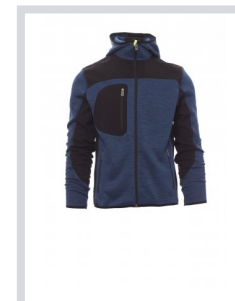

TRIP

000453-0103

Herenjas, comfort-fit, lange verstevigde SBS-rits, gevormde capuchon met dubbel gestikte naden, smalle rand aan mouwen en zoom, twee zakken met rits opzij, een borstzak. Gebreid detail met inzetstukken van zwart softshell.

Samenstelling: 100% POLYESTER

Aspect: BREIWERK IN POLYESTER EN SOFT-SHELL R

Gewicht: 380 GR/MQ

Maten: XS-S-M-L-XL-XXL-3XL-4XL-5XL

Verpakking: 1/20

GEPRODUCEERD IN: GEPRODUCEERD IN BANGLADESH

GEPRODUCEERD IN CHINA

HS-CODE: 62019300

Kleuren

GIALLO
FLUO/NERO

FLUO
ORANJE/ZWART

GRIGIO MELANGE
/NERO-GIALLO
FLUO

GEMËLEERD BLAU
W/ZWART-FLUO

GEMËLEERD STAA
LGRIJS/ZWART-
FLUO ORANJE

ROSSO/NERO-
GIALLO FLUO