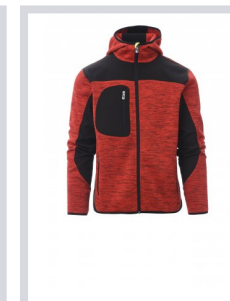

TRIP

000453-0103

Herenjas, comfort-fit, lange verstevigde SBS-rits, gevormde capuchon met dubbel gestikte naden, smalle rand aan mouwen en zoom, twee zakken met rits opzij, een borstzak. Gebreid detail met inzetstukken van zwart softshell.

Samenstelling: 100% POLYESTER

Aspect: BREIWERK IN POLYESTER EN SOFT-SHELL R

Gewicht: 380 GR/MQ

Maten: XS-S-M-L-XL-XXL-3XL-4XL-5XL

Verpakking: 1/20

GEPRODUCEERD IN: GEPRODUCEERD IN BANGLADESH

GEPRODUCEERD IN CHINA

HS-CODE: 62019300

Kleuren

GIALLO
FLUO/NERO

FLUO
ORANJE/ZWART

GRIGIO MELANGE
/NERO-GIALLO
FLUO

GEMËLEERD BLAU
W/ZWART-FLUO

GEMËLEERD STAA
LGRIJS/ZWART-
FLUO ORANJE

ROSSO/NERO-
GIALLO FLUO