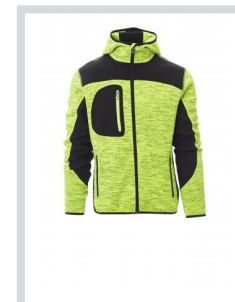

TRIP

000453-0103

Herenjas, comfort-fit, lange verstevigde SBS-rits, gevormde capuchon met dubbel gestikte naden, smalle rand aan mouwen en zoom, twee zakken met rits opzij, een borstzak. Gebreid detail met inzetstukken van zwart softshell.

Samenstelling: 100% POLYESTER

Aspect: BREIWERK IN POLYESTER EN SOFT-SHELL R

Gewicht: 380 GR/MQ

Maten: XS-S-M-L-XL-XXL-3XL-4XL-5XL

Verpakking: 1/20

GEPRODUCEERD IN: GEPRODUCEERD IN BANGLADESH

GEPRODUCEERD IN CHINA

HS-CODE: 62019300

Kleuren

GIALLO
FLUO/NERO

FLUO
ORANJE/ZWART

GRIGIO MELANGE
/NERO-GIALLO
FLUO

GEMËLEERD BLAU
W/ZWART-FLUO

GEMËLEERD STAA
LGRIJS/ZWART-
FLUO ORANJE

ROSSO/NERO-
GIALLO FLUO