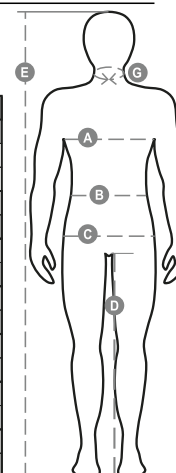

# SHIP

001315-0336

Overall met hoge zichtbaarheid met reflecterende banden, afgedekte rits middenvoor met dubbele runner, elastiek in de taille aan de achterzijde. Drievoudige verstevigende stiksels in het kruis en aan de binnenzijde van de pijp. Twee ruime opgestikte zakken, twee borstzakken waarvan een met sluiting met overslag en bevestigingsring voor badgehouder, een sleuf voor pennen, een achterzak met overslag, duimstokzak aan de rechter zijkant. Manchetten met elastiek.

**Samenstelling:** 50% KATOEN 50% POLYESTER

**Aspect:** TWILL

**Gewicht:** 250 GR/MQ

**Maten:** S-M-L-XL-XXL-3XL-4XL-5XL

**Verpakking:** 1/10

**GEPRODUCEERD IN:** GEPRODUCEERD IN CHINA

**HS-CODE:** 62113900

## Maattabel

International Sizes	XXS	XS	S	M	L	XL	XXL	3XL	4XL	5XL
IT - DE	36	38	40	42	44	46	48	50	52	54
FR - ES	32	34	36	38	40	42	44	46	48	50
UK	29	30	31	33	34	36	38	39	41	42
(G) - cm	37	37	38	38	39	39	40	40	41	41
(G) - in	14½	14½	15	15	15½	15½	15¾	15¾	16	16
(A) - cm	72	76	80	84	88	92	96	100	104	108
(A) - in	28	30	31	33	34	36	38	39	41	42
(B) - cm	64	68	72	74	76	80	84	88	92	96
(B) - in	25	27	28	29	30	32	33	34	36	38
(C) - cm	80	84	88	90	92	96	100	104	108	112
(C) - in	31	33	34	35	36	38	39	41	42	44
(D) - cm	82	82	84	84	85	85	86	86	87	87
(D) - in	32	32	33	33	33	33	33	34	34	34
(E) - cm	170/181			175/187			175/189			
(E) - in	67/71			69/73			69/75			