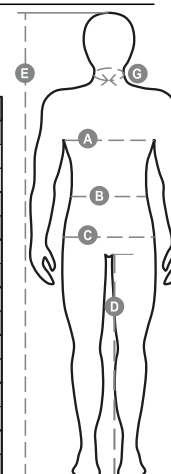

Wasvoorschriften

Certificaties

Maattabel

International Sizes	XXS		XS		S		M		L		XL		XXL		3XL		4XL		5XL	
IT - DE	36	38	40	42	44	46	48	50	52	54	56	58	60	62	64	66	68	70	72	74
FR - ES	32	34	36	38	40	42	44	46	48	50	52	54	56	58	60	62	64	66	68	70
UK	29	30	31	33	34	36	38	39	41	42	44	46	47	48	50	52	53	55	56	58
(G) - cm	37	37	38	38	39	39	40	40	41	41	42,5	42,5	44	44	45	45	46	46	47	47
(G) - in	14½	14½	15	15	15½	15½	15¾	15¾	16	16	16¾	16¾	17¼	17¼	17¾	17¾	18	18	18½	18½
(A) - cm	72	76	80	84	88	92	96	100	104	108	112	116	120	124	128	132	136	140	144	148
(A) - in	28	30	31	33	34	36	38	39	41	42	44	46	47	48	50	52	53	55	56	58
(B) - cm	64	68	72	74	76	80	84	88	92	96	100	104	108	112	116	120	124	128	132	136
(B) - in	25	27	28	29	30	32	33	34	36	38	40	41	43	45	46	48	49	51	52	54
(C) - cm	80	84	88	90	92	96	100	104	108	112	116	120	124	128	132	136	140	144	148	152
(C) - in	31	33	34	35	36	38	39	41	42	44	46	47	49	50	52	53	55	56	58	59
(D) - cm	82	82	84	84	85	85	86	86	87	87	88	88	88	88	88	88	89	89	89	89
(D) - in	32	32	33	33	33	33	33	33	34	34	34	34	34	34	34	34	35	35	35	35
(E) - cm					170/181				175/187				175/189							
(E) - in					67/71				69/73				69/75