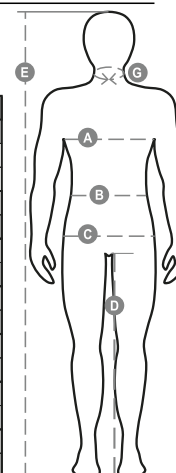

SKILL

001316-0336

Salopette met hoge zichtbaarheid met reflecterende banden en ruime bescherming van het bekken, elastische schouderbanden en gesp met druksluiting, opening aan de zijkant met knopen, elastiek in de taille aan de achterzijde. Drievoudige verstevigende stiksels in het kruis en aan de binnenzijde van de pijp. Dubbele borstzak, waarvan een met rits en bevestigingsring voor badgehouder, een met overslag en sleuf voor pennen. Twee ruime voorzakken waarvan een met zakje voor kleingeld, een achterzak met sluiting met overslag en duimstokzak aan de rechter zijkant.

Samenstelling: 50% KATOEN 50% POLYESTER

Aspect: TWILL

Gewicht: 250 GR/MQ

Maten: S-M-L-XL-XXL-3XL-4XL-5XL

Verpakking: 1/15

GEPRODUCEERD IN: GEPRODUCEERD IN CHINA

HS-CODE: 62034331

Kleuren

FLUO ORANJE/MARIN
EBLAUW

FLUO
GEEL/MARINEBLAUW

Maattabel

International Sizes	XXS		XS		S		M		L		XL		XXL		3XL		4XL		5XL	
IT - DE	36	38	40	42	44	46	48	50	52	54	56	58	60	62	64	66	68	70	72	74
FR - ES	32	34	36	38	40	42	44	46	48	50	52	54	56	58	60	62	64	66	68	70
UK	29	30	31	33	34	36	38	39	41	42	44	46	47	48	50	52	53	55	56	58
(G) - cm	37	37	38	38	39	39	40	40	41	41	42,5	42,5	44	44	45	45	46	46	47	47
(G) - in	14½	14½	15	15	15½	15½	15¾	15¾	16	16	16¾	16¾	17¼	17¼	17¾	17¾	18	18	18½	18½
(A) - cm	72	76	80	84	88	92	96	100	104	108	112	116	120	124	128	132	136	140	144	148
(A) - in	28	30	31	33	34	36	38	39	41	42	44	46	47	48	50	52	53	55	56	58
(B) - cm	64	68	72	74	76	80	84	88	92	96	100	104	108	112	116	120	124	128	132	136
(B) - in	25	27	28	29	30	32	33	34	36	38	40	41	43	45	46	48	49	51	52	54
(C) - cm	80	84	88	90	92	96	100	104	108	112	116	120	124	128	132	136	140	144	148	152
(C) - in	31	33	34	35	36	38	39	41	42	44	46	47	49	50	52	53	55	56	58	59
(D) - cm	82	82	84	84	85	85	86	86	87	87	88	88	88	88	88	88	89	89	89	89
(D) - in	32	32	33	33	33	33	33	33	34	34	34	34	34	34	34	34	35	35	35	35
(E) - cm					170/181				175/187				175/189							
(E) - in					67/71				69/73				69/75							