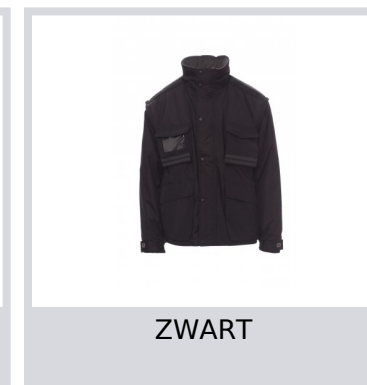

INTERCONTINENTAL+

000197-0051

Herenjas met afneembare mouwen, kunststof rits van 8 mm met metalen runner met overslag en kunststof knopen, uitvouwbaar capuchon, verstelbare manchetten, reflecterende banden in dezelfde kleur aan voor- en achterkant, zijsplit met inzetstuk en rits. Vijf buitenzakken waarvan een met een omkeerbare badgehouder. Binnenzijde: gewatteerd, binnenkraag en onderrugverwarmer van microfleece, ademende inzetstukken onder de arm, trekkoord in de taille en rits aan binnenkant voor eenvoudiger bedrukken en borduren.

Samenstelling: 100% POLYESTER

Aspect: PONGEE RIPSTOP 240T

Gewicht: 200 GR/MQ

Maten: XS-S-M-L-XL-XXL-3XL-4XL-5XL

Verpakking: 1/5

GEPRODUCEERD IN: GEPRODUCEERD IN CHINA

HS-CODE: 62011390

Kleuren

ZWART

Wasvoorschriften

Certificaties

CE I CAT

Maattabel

International Sizes	XXS		XS		S		M		L		XL		XXL		3XL		4XL		5XL	
IT - DE	36	38	40	42	44	46	48	50	52	54	56	58	60	62	64	66	68	70	72	74
FR - ES	32	34	36	38	40	42	44	46	48	50	52	54	56	58	60	62	64	66	68	70
UK	29	30	31	33	34	36	38	39	41	42	44	46	47	48	50	52	53	55	56	58
(G) - cm	37	37	38	38	39	39	40	40	41	41	42,5	42,5	44	44	45	45	46	46	47	47
(G) - in	14½	14½	15	15	15½	15½	15¾	15¾	16	16	16¾	16¾	17¼	17¼	17¾	17¾	18	18	18½	18½
(A) - cm	72	76	80	84	88	92	96	100	104	108	112	116	120	124	128	132	136	140	144	148
(A) - in	28	30	31	33	34	36	38	39	41	42	44	46	47	48	50	52	53	55	56	58
(B) - cm	64	68	72	74	76	80	84	88	92	96	100	104	108	112	116	120	124	128	132	136
(B) - in	25	27	28	29	30	32	33	34	36	38	40	41	43	45	46	48	49	51	52	54
(C) - cm	80	84	88	90	92	96	100	104	108	112	116	120	124	128	132	136	140	144	148	152
(C) - in	31	33	34	35	36	38	39	41	42	44	46	47	49	50	52	53	55	56	58	59
(D) - cm	82	82	84	84	85	85	86	86	87	87	88	88	88	88	88	88	89	89	89	89
(D) - in	32	32	33	33	33	33	33	33	34	34	34	34	34	34	34	34	35	35	35	35
(E) - cm					170/181				175/187				175/189							
(E) - in					67/71				69/73				69/75