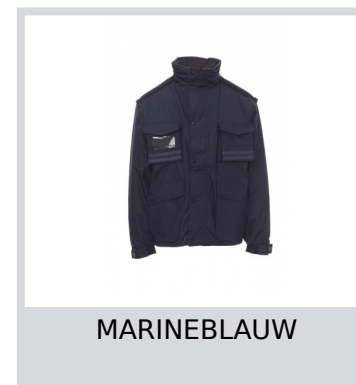

INTERCONTINENTAL+

000197-0051

Herenjas met afneembare mouwen, kunststof rits van 8 mm met metalen runner met overslag en kunststof knopen, uitvouwbaar capuchon, verstelbare manchetten, reflecterende banden in dezelfde kleur aan voor- en achterkant, zijsplit met inzetstuk en rits. Vijf buitenzakken waarvan een met een omkeerbare badgehouder. Binnenzijde: gewatteerd, binnenkraag en onderrugverwarmer van microfleece, ademende inzetstukken onder de arm, trekkoord in de taille en rits aan binnenkant voor eenvoudiger bedrukken en borduren.

Samenstelling: 100% POLYESTER

Aspect: PONGEE RIPSTOP 240T

Gewicht: 200 GR/MQ

Maten: XS-S-M-L-XL-XXL-3XL-4XL-5XL

Verpakking: 1/5

GEPRODUCEERD IN: GEPRODUCEERD IN CHINA

HS-CODE: 62011390

Kleuren