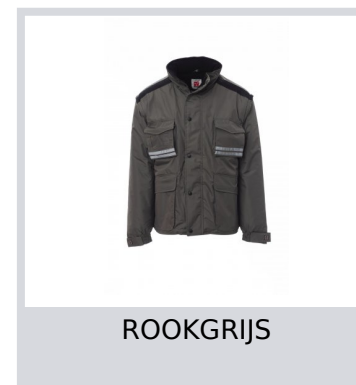

INTERCONTINENTAL+

000197-0051

Herenjas met afneembare mouwen, kunststof rits van 8 mm met metalen runner met overslag en kunststof knopen, uitvouwbaar capuchon, verstelbare manchetten, reflecterende banden in dezelfde kleur aan voor- en achterkant, zijsplit met inzetstuk en rits. Vijf buitenzakken waarvan een met een omkeerbare badgehouder. Binnenzijde: gewatteerd, binnenkraag en onderrugverwarmer van microfleece, ademende inzetstukken onder de arm, trekkoord in de taille en rits aan binnenkant voor eenvoudiger bedrukken en borduren.

Samenstelling: 100% POLYESTER

Aspect: PONGEE RIPSTOP 240T

Gewicht: 200 GR/MQ

Maten: XS-S-M-L-XL-XXL-3XL-4XL-5XL

Verpakking: 1/5

GEPRODUCEERD IN: GEPRODUCEERD IN CHINA

HS-CODE: 62011390

Kleuren

ROOKGRIJS

Wasvoorschriften

Certificaties

CE I CAT

Maattabel

International Sizes	XXS		XS		S		M		L		XL		XXL		3XL		4XL		5XL	
IT - DE	36	38	40	42	44	46	48	50	52	54	56	58	60	62	64	66	68	70	72	74
FR - ES	32	34	36	38	40	42	44	46	48	50	52	54	56	58	60	62	64	66	68	70
UK	29	30	31	33	34	36	38	39	41	42	44	46	47	48	50	52	53	55	56	58
(G) - cm	37	37	38	38	39	39	40	40	41	41	42,5	42,5	44	44	45	45	46	46	47	47
(G) - in	14½	14½	15	15	15½	15½	15¾	15¾	16	16	16¾	16¾	17¼	17¼	17¾	17¾	18	18	18½	18½
(A) - cm	72	76	80	84	88	92	96	100	104	108	112	116	120	124	128	132	136	140	144	148
(A) - in	28	30	31	33	34	36	38	39	41	42	44	46	47	48	50	52	53	55	56	58
(B) - cm	64	68	72	74	76	80	84	88	92	96	100	104	108	112	116	120	124	128	132	136
(B) - in	25	27	28	29	30	32	33	34	36	38	40	41	43	45	46	48	49	51	52	54
(C) - cm	80	84	88	90	92	96	100	104	108	112	116	120	124	128	132	136	140	144	148	152
(C) - in	31	33	34	35	36	38	39	41	42	44	46	47	49	50	52	53	55	56	58	59
(D) - cm	82	82	84	84	85	85	86	86	87	87	88	88	88	88	88	88	89	89	89	89
(D) - in	32	32	33	33	33	33	33	33	34	34	34	34	34	34	34	34	35	35	35	35
(E) - cm					170/181				175/187				175/189							
(E) - in					67/71				69/73				69/75