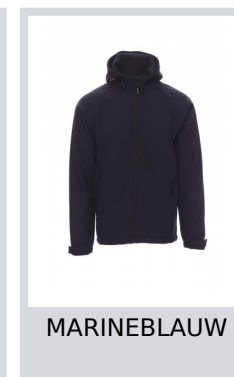

ZWART

STAALGRIJS

MARINEBLAUW