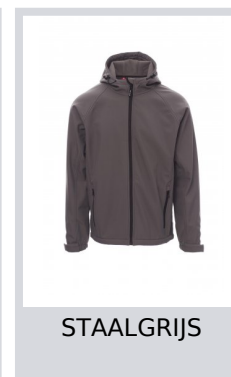

ROOD

KONINGSBLAUW

MARINEBLAUW

STAALGRIJS