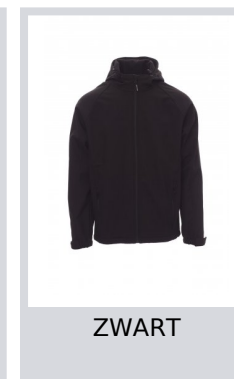

GALE

001044-0355

WP/MM 8000 MVP/GR 3000 Herenjas comfort-fit, raglanmouwen, gevormde capuchon met dubbel gestikte naden en trekkoord, lange verstevigde rits, elastische manchetten met klittenband, twee buitenzakken met rits.

Samenstelling: 100% POLYESTER

Aspect: SOFT SHELL MECHANISCHE STRETCH

Gewicht: 320 GR/MQ

Maten: XS-S-M-L-XL-XXL-3XL-4XL-5XL

Verpakking: 1/10

GEPRODUCEERD IN: GEPRODUCEERD IN CHINA

HS-CODE: 62019300

Kleuren

Wasvoorschriften

Certificaties

Maattabel

International Sizes	XXS		XS		S		M		L		XL		XXL		3XL		4XL		5XL	
IT - DE	36	38	40	42	44	46	48	50	52	54	56	58	60	62	64	66	68	70	72	74
FR - ES	32	34	36	38	40	42	44	46	48	50	52	54	56	58	60	62	64	66	68	70
UK	29	30	31	33	34	36	38	39	41	42	44	46	47	48	50	52	53	55	56	58
(G) - cm	37	37	38	38	39	39	40	40	41	41	42,5	42,5	44	44	45	45	46	46	47	47
(G) - in	14½	14½	15	15	15½	15½	15¾	15¾	16	16	16¾	16¾	17¼	17¼	17¾	17¾	18	18	18½	18½
(A) - cm	72	76	80	84	88	92	96	100	104	108	112	116	120	124	128	132	136	140	144	148
(A) - in	28	30	31	33	34	36	38	39	41	42	44	46	47	48	50	52	53	55	56	58
(B) - cm	64	68	72	74	76	80	84	88	92	96	100	104	108	112	116	120	124	128	132	136
(B) - in	25	27	28	29	30	32	33	34	36	38	40	41	43	45	46	48	49	51	52	54
(C) - cm	80	84	88	90	92	96	100	104	108	112	116	120	124	128	132	136	140	144	148	152
(C) - in	31	33	34	35	36	38	39	41	42	44	46	47	49	50	52	53	55	56	58	59
(D) - cm	82	82	84	84	85	85	86	86	87	87	88	88	88	88	88	88	89	89	89	89
(D) - in	32	32	33	33	33	33	33	33	34	34	34	34	34	34	34	34	35	35	35	35
(E) - cm					170/181				175/187				175/189							
(E) - in					67/71				69/73				69/75