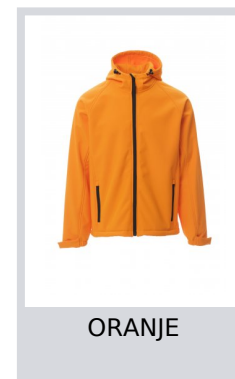

GALE

001044-0355

WP/MM 8000 MVP/GR 3000 Herenjas comfort-fit, raglanmouwen, gevormde capuchon met dubbel gestikte naden en trekkoord, lange verstevigde rits, elastische manchetten met klittenband, twee buitenzakken met rits.

Samenstelling: 100% POLYESTER

Aspect: SOFT SHELL MECHANISCHE STRETCH

Gewicht: 320 GR/MQ

Maten: XS-S-M-L-XL-XXL-3XL-4XL-5XL

Verpakking: 1/10

GEPRODUCEERD IN: GEPRODUCEERD IN CHINA

HS-CODE: 62019300

Kleuren