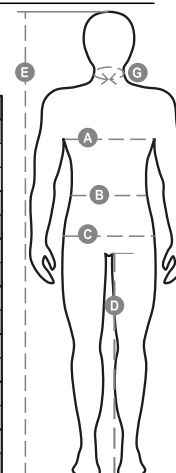

Samenstelling: 100% POLYESTER

Aspect: SOFT SHELL MECHANISCHE STRETCH

Gewicht: 320 GR/MQ

Maten: XS-S-M-L-XL-XXL-3XL-4XL-5XL

Verpakking: 1/10

GEPRODUCEERD IN: GEPRODUCEERD IN CHINA

HS-CODE: 62019300

Kleuren

Maattabel

International Sizes	XXS		XS		S		M		L		XL		XXL		3XL		4XL		5XL	
IT - DE	36	38	40	42	44	46	48	50	52	54	56	58	60	62	64	66	68	70	72	74
FR - ES	32	34	36	38	40	42	44	46	48	50	52	54	56	58	60	62	64	66	68	70
UK	29	30	31	33	34	36	38	39	41	42	44	46	47	48	50	52	53	55	56	58
(G) - cm	37	37	38	38	39	39	40	40	41	41	42,5	42,5	44	44	45	45	46	46	47	47
(G) - in	14½	14½	15	15	15½	15½	15¾	15¾	16	16	16¾	16¾	17¼	17¼	17¾	17¾	18	18	18½	18½
(A) - cm	72	76	80	84	88	92	96	100	104	108	112	116	120	124	128	132	136	140	144	148
(A) - in	28	30	31	33	34	36	38	39	41	42	44	46	47	48	50	52	53	55	56	58
(B) - cm	64	68	72	74	76	80	84	88	92	96	100	104	108	112	116	120	124	128	132	136
(B) - in	25	27	28	29	30	32	33	34	36	38	40	41	43	45	46	48	49	51	52	54
(C) - cm	80	84	88	90	92	96	100	104	108	112	116	120	124	128	132	136	140	144	148	152
(C) - in	31	33	34	35	36	38	39	41	42	44	46	47	49	50	52	53	55	56	58	59
(D) - cm	82	82	84	84	85	85	86	86	87	87	88	88	88	88	88	88	89	89	89	89
(D) - in	32	32	33	33	33	33	33	33	34	34	34	34	34	34	34	34	35	35	35	35
(E) - cm					170/181				175/187				175/189							
(E) - in					67/71				69/73				69/75							